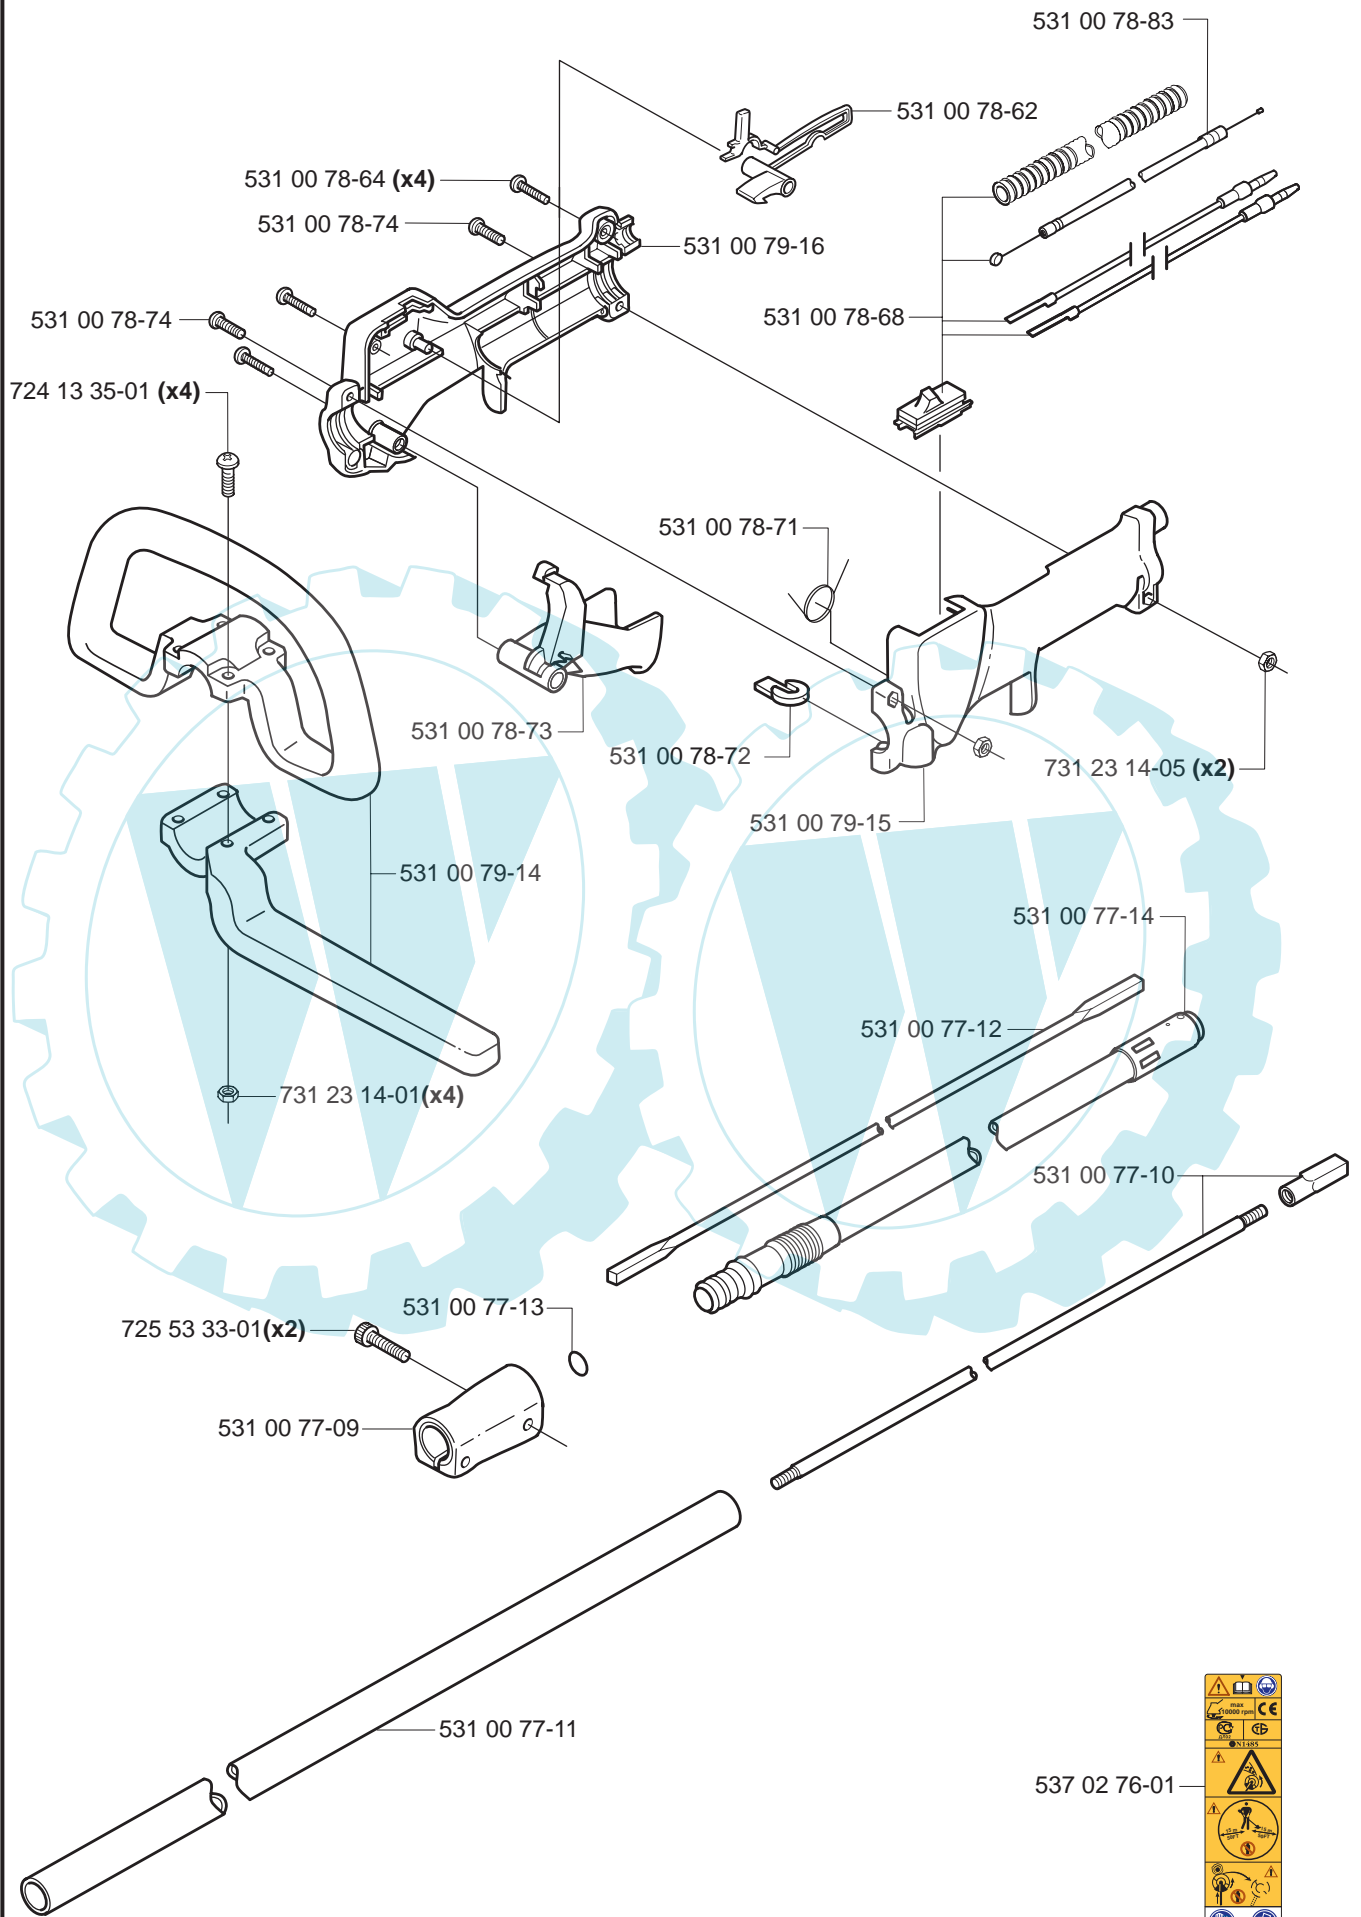

BP 2052

Spare parts

Ersatzteile

Pièces détachées

Reserve onderdelen

Repuestos

Reservdelar

A